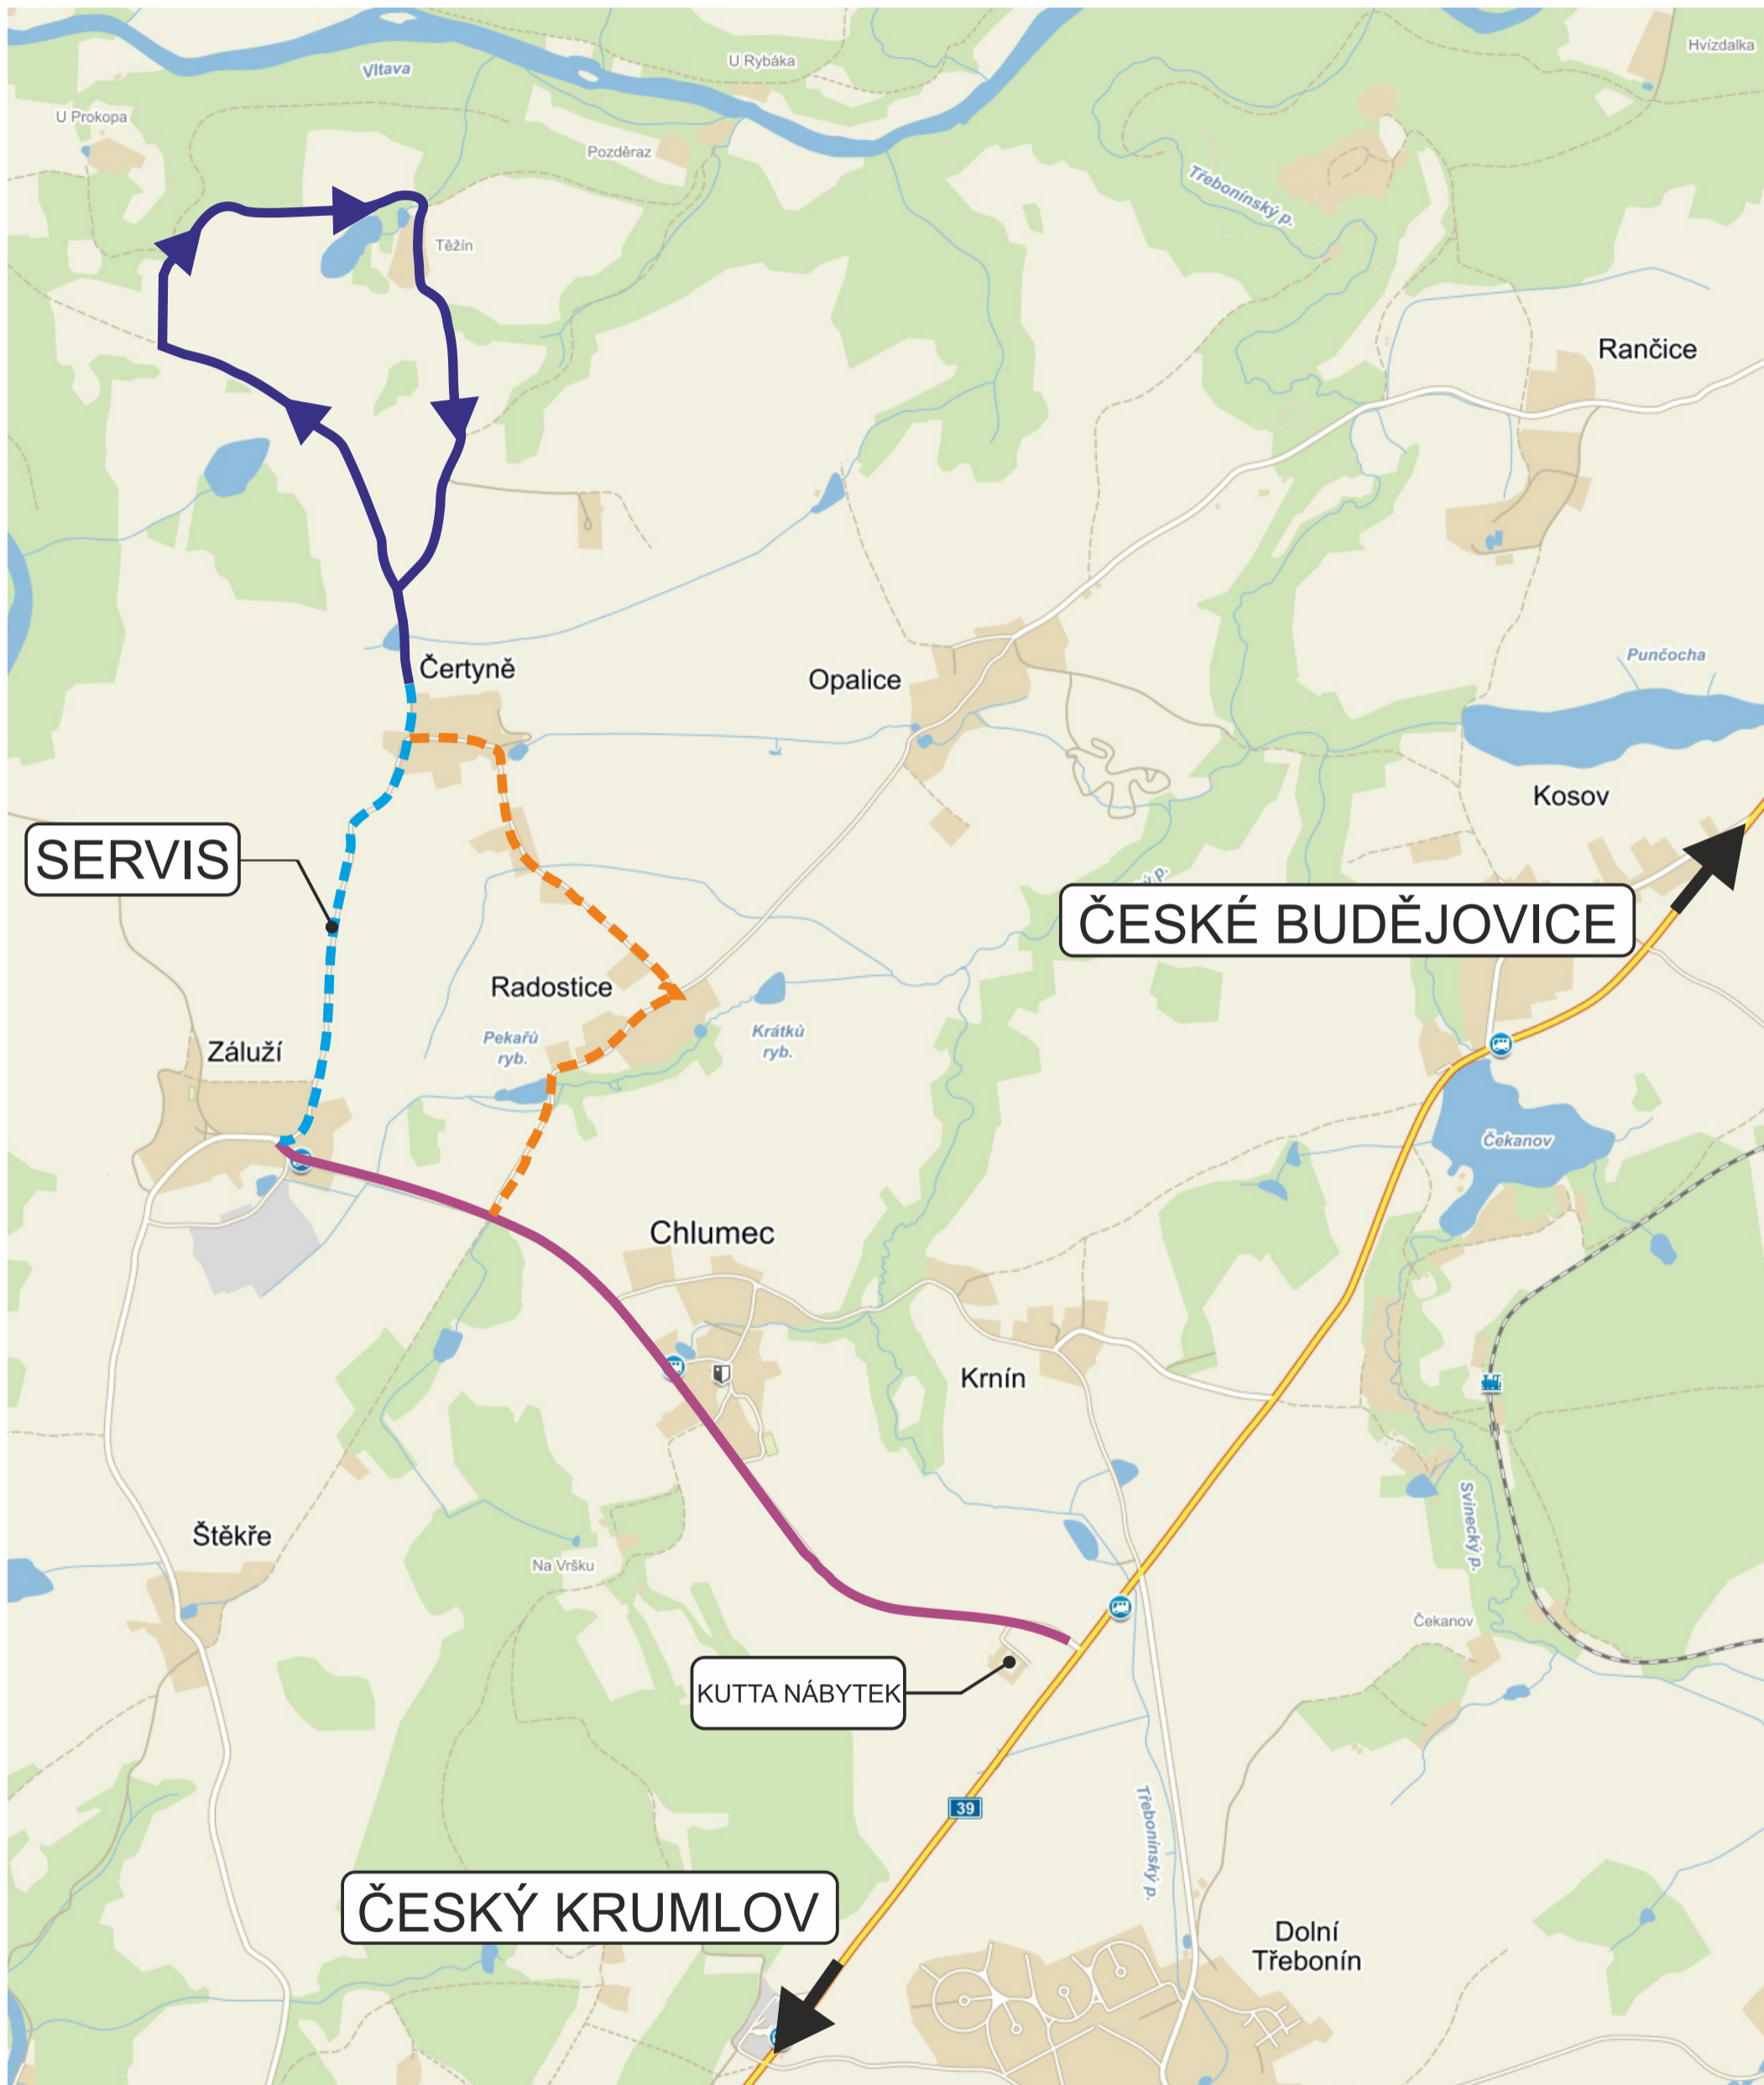

TŘEBONÍNSKÝ RALLYSPRINT

	Trať RZ
	Přejezd soutěžních vozů
	Přejezd pro civilní vozy
	Příjezdová cesta do servisu z tahu České Budějovice - Český Krumlov